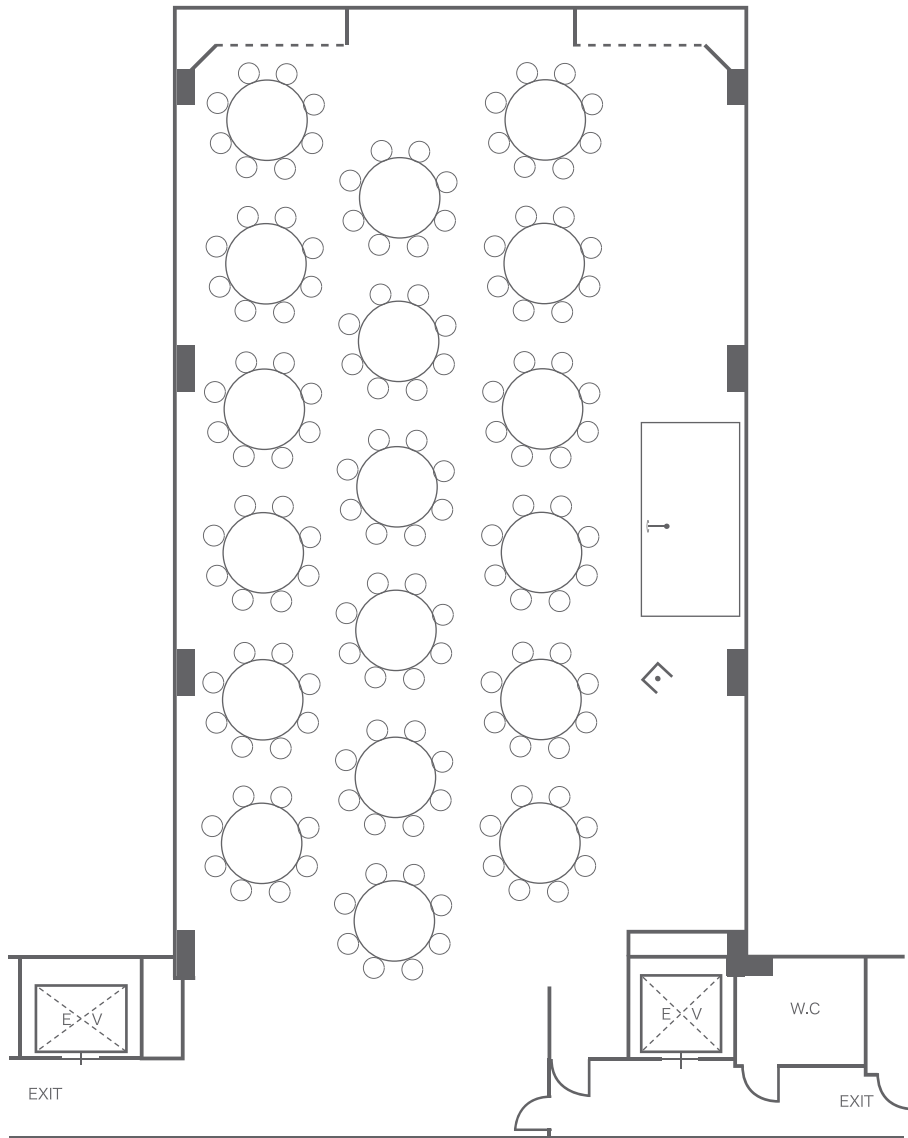

# 駿河

(5F)

着席(18台)／横ステージ

スクール(5×14列)