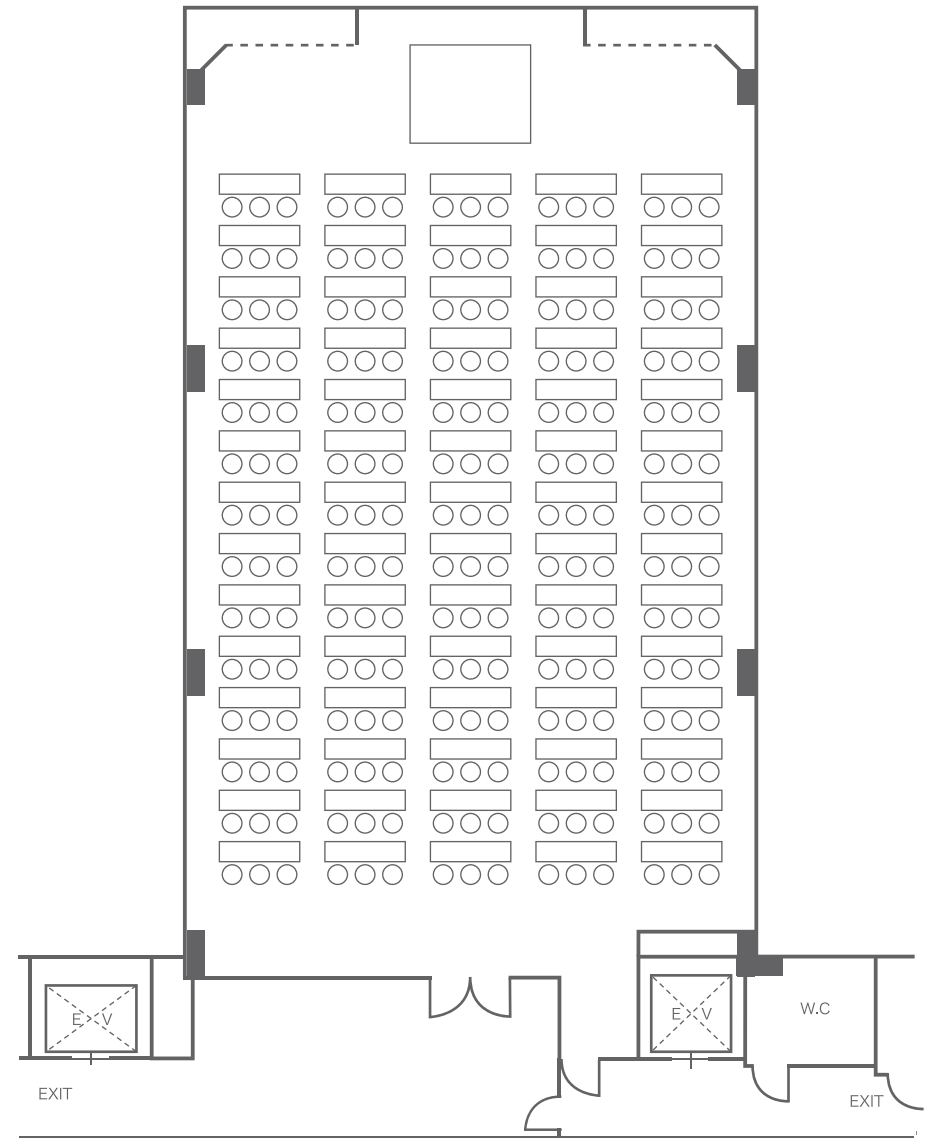

# 駿河

(5F)

着席(18台)／横ステージ

スクール(5×14列)