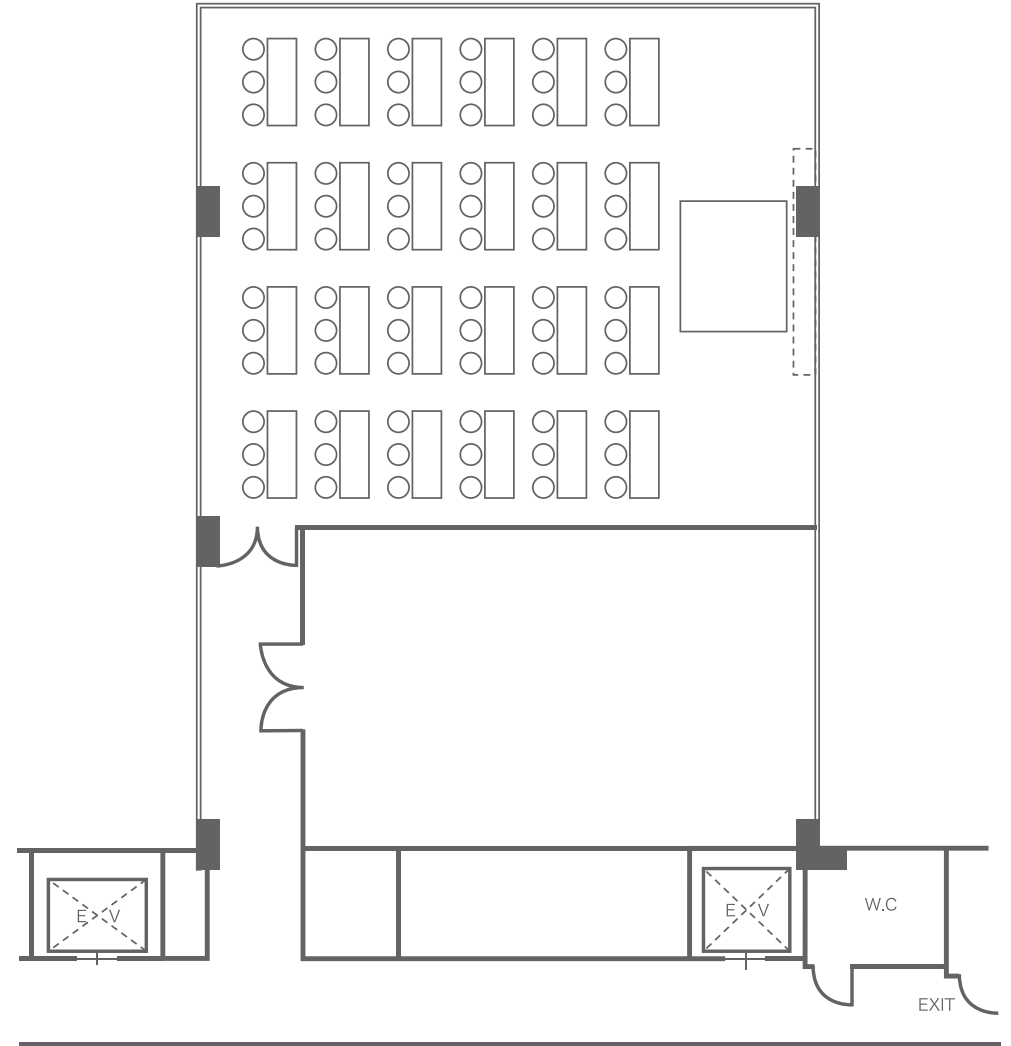

スカイラウンジ

(8F)

着席(7台)

スクール(6列)