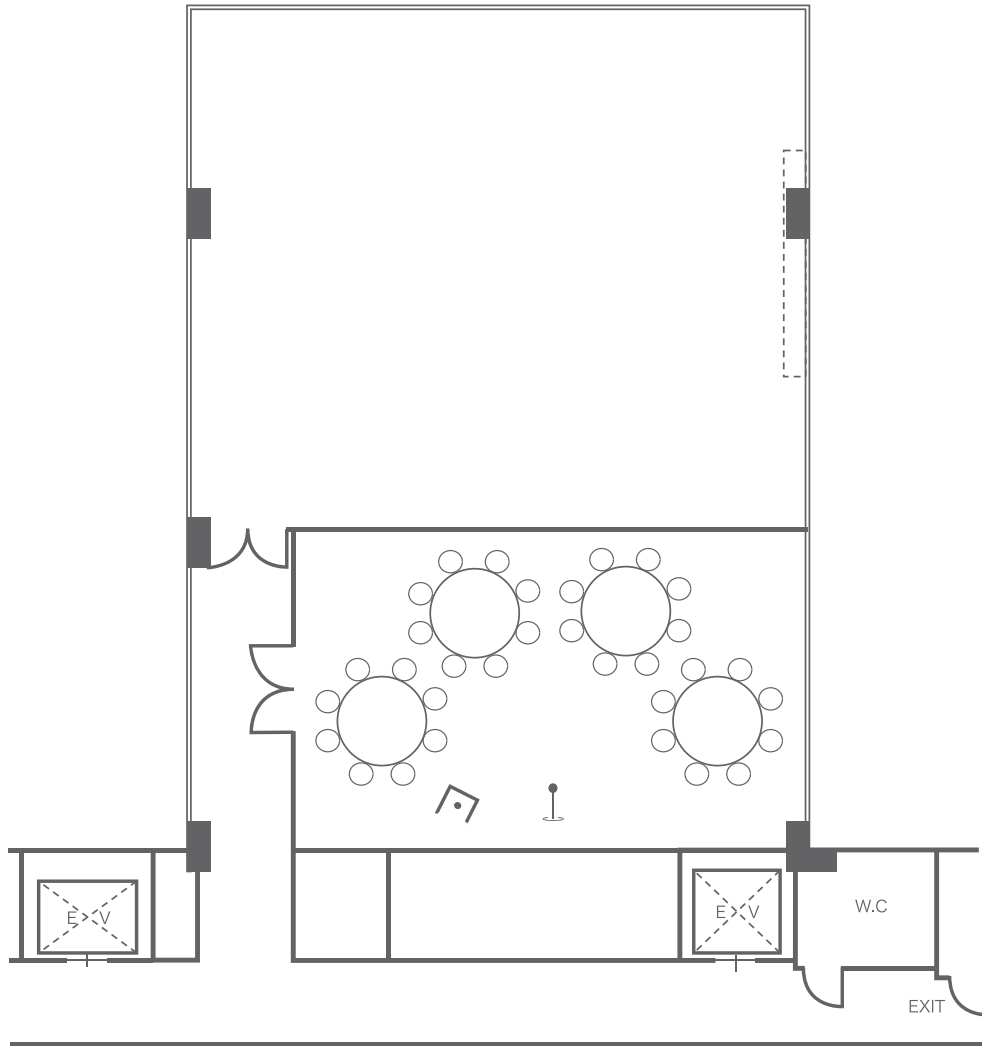

呉竹

(8F)

着席(4台)

スクール(2名がけ×3列)