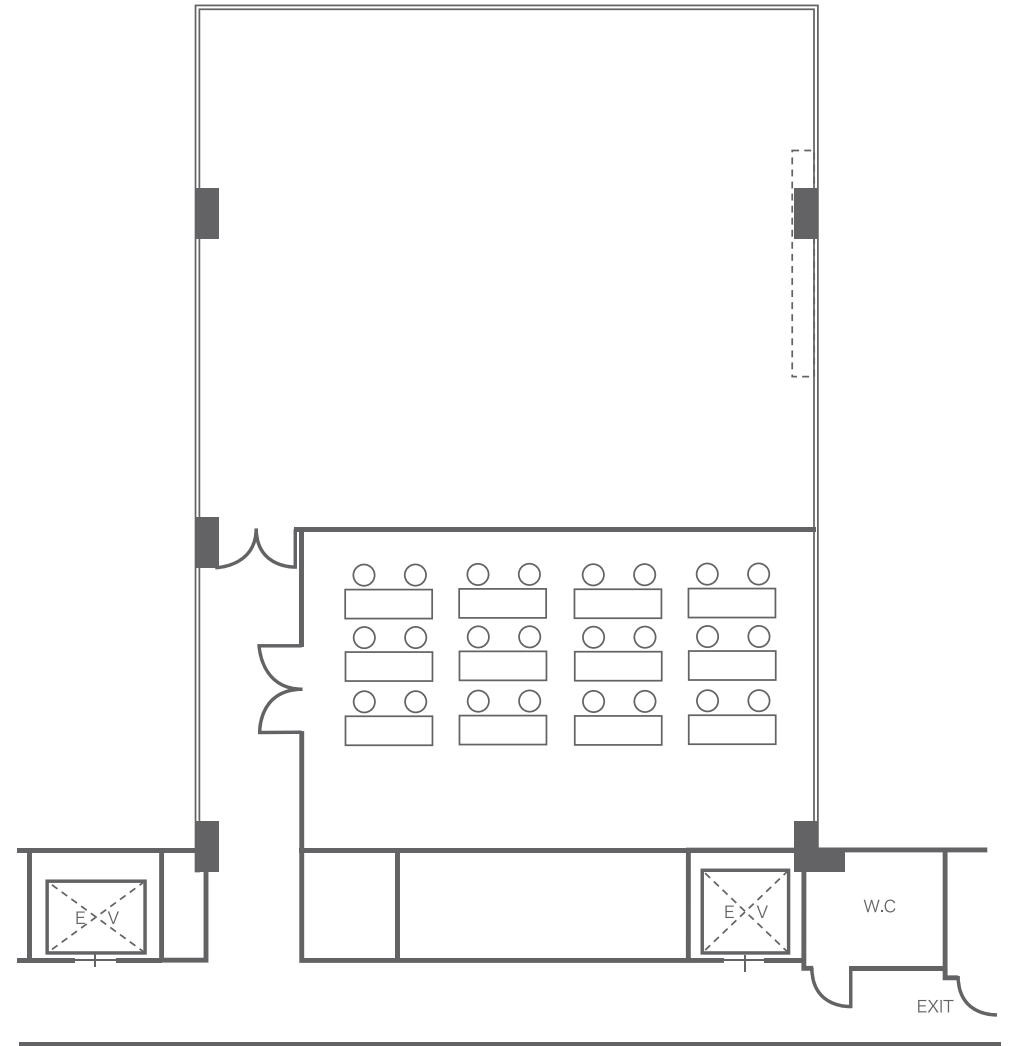

呉竹

(8F)

着席(4台)

スクール(2名がけ×3列)