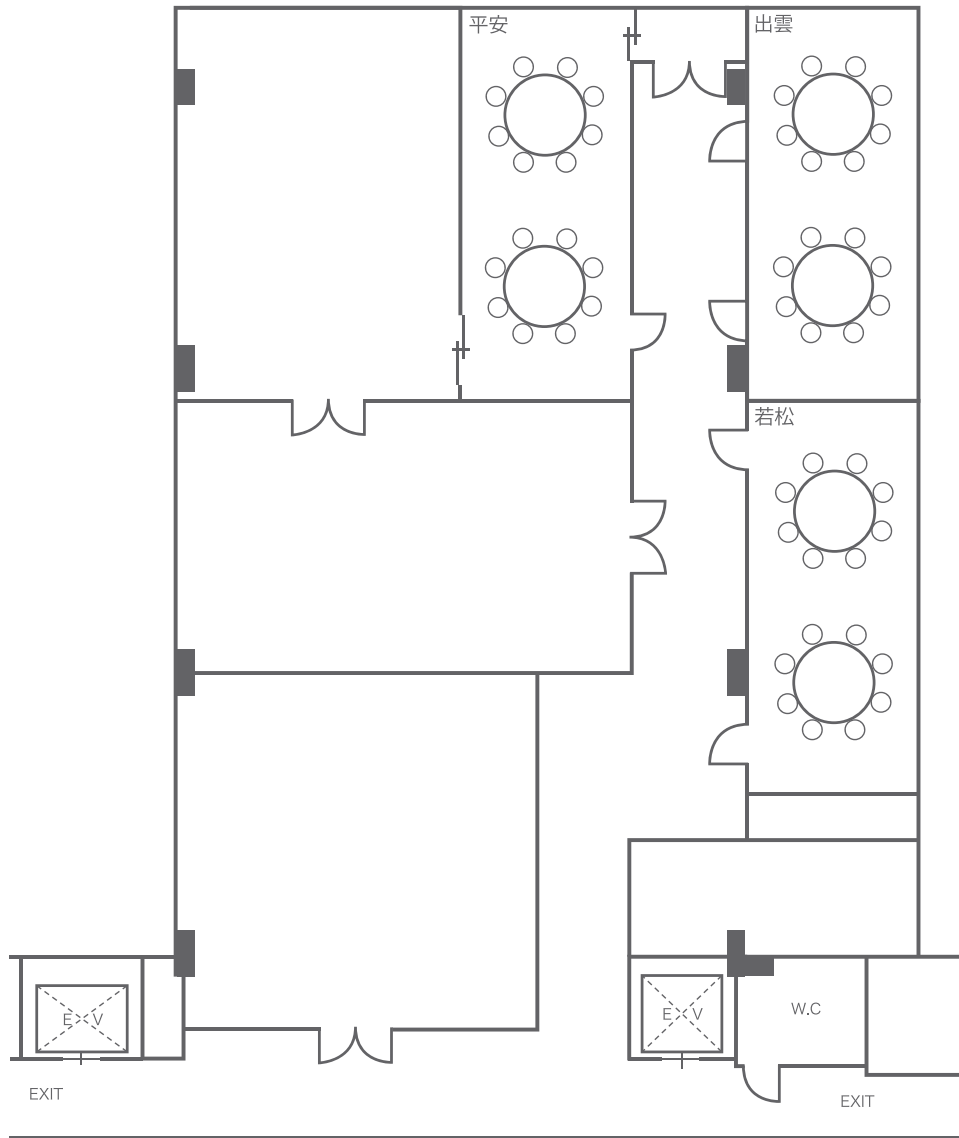

若松・出雲・平安

(4F)

着席(2台)

カコミ