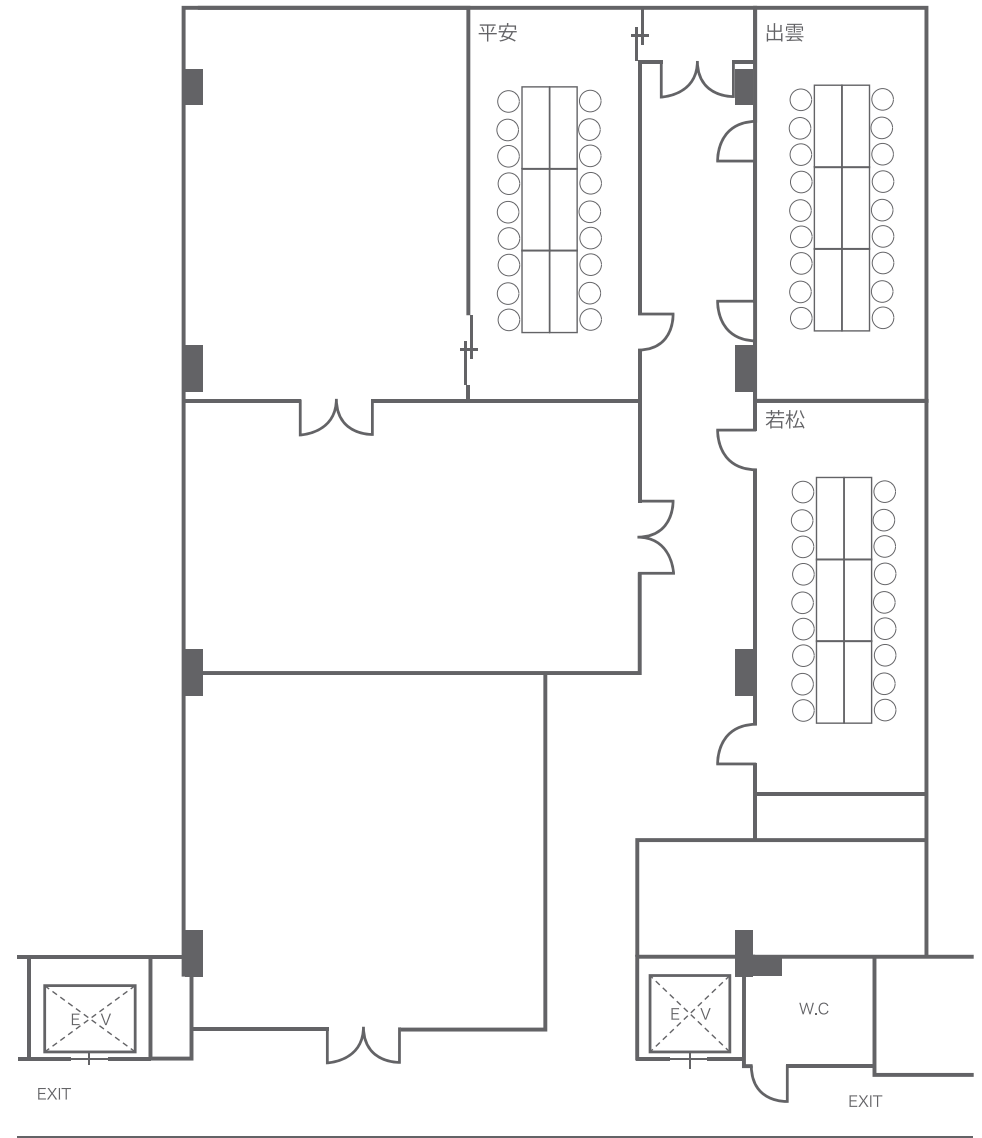

若松・出雲・平安

(4F)

着席(2台)

カコミ