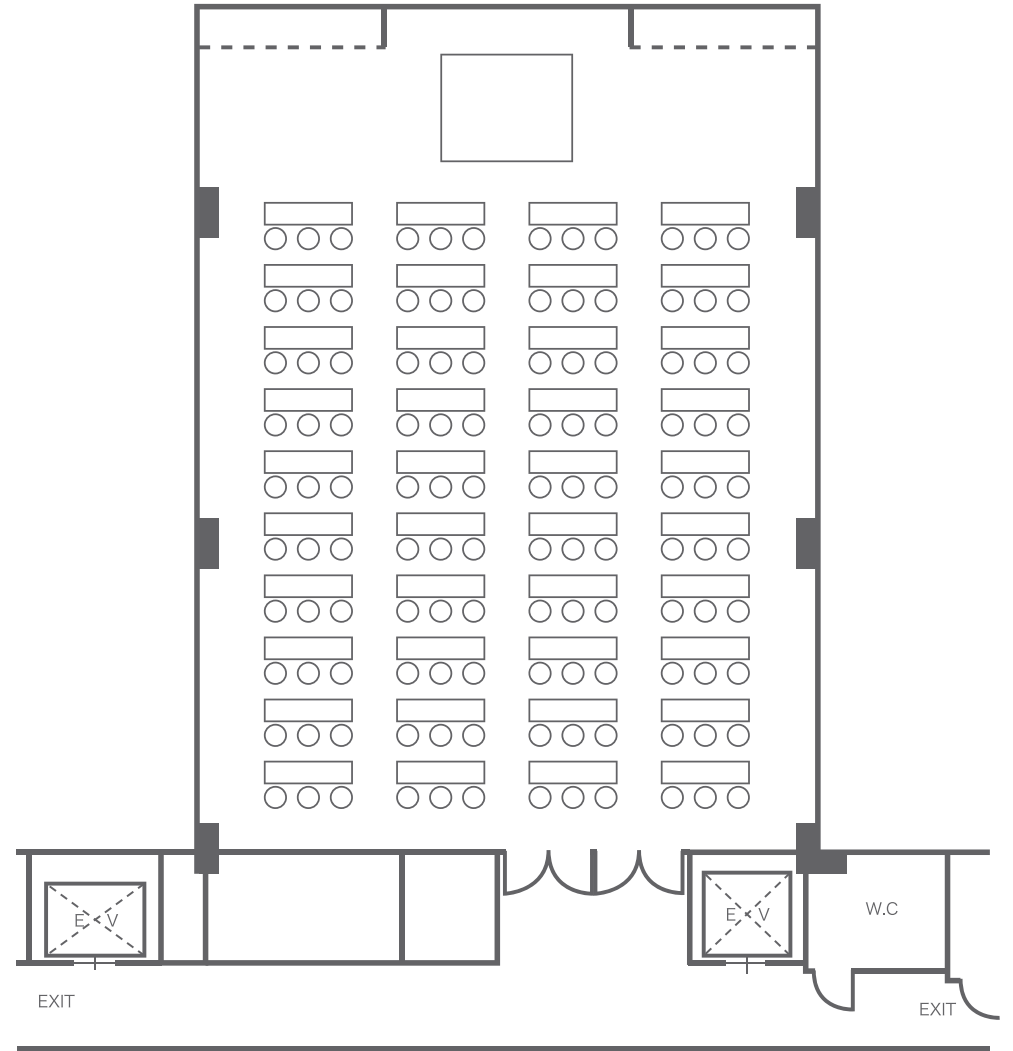

# 月華

(7F)

着席 (11台)

スクール (10列)