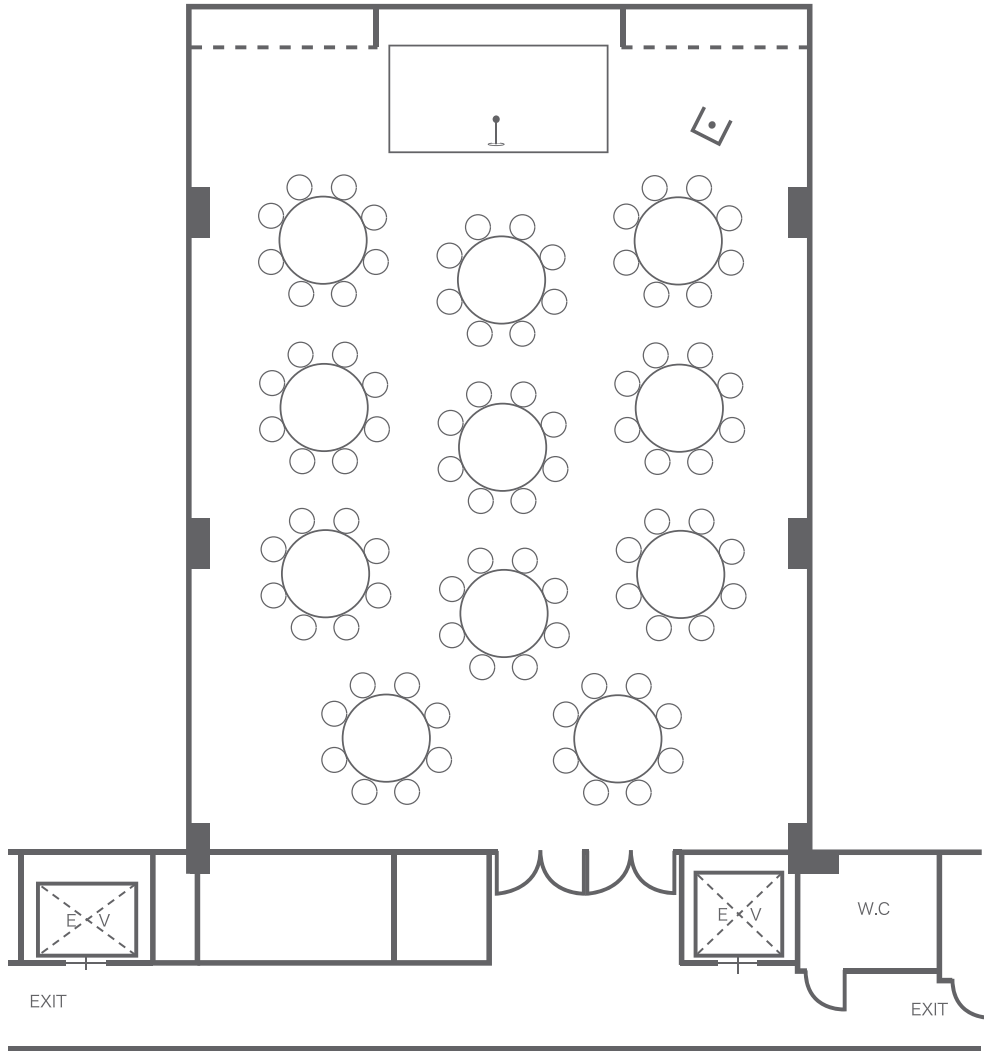

# 月華

(7F)

着席 (11台)

スクール (10列)