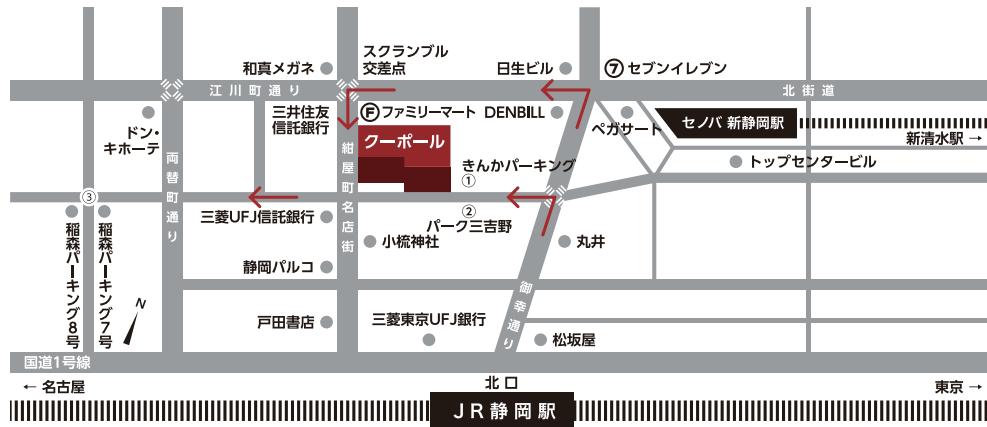

お車でのご案内

① きんかパーキング(立体式)

住所	静岡県静岡市葵区紺屋町2-7
電話番号	054-252-2785
定休日	無休(元旦休業)
営業時間	8:00~22:30
料金	30分:150円 3ナンバー大型 30分:200円
制限	3ナンバー ○ RV × 1BOX × 外車 ○ 高:1.55mまで 幅:1.85mまで 長:5.30mまで
備考	弊社東側入口より徒歩30秒

きんかパーキングの場合、1時間割引サービスを致します。お帰りの際、駐車券をスタッフへ提示して下さい。

② パーク三吉野(立体式)

住所	静岡県静岡市葵区紺屋町7-3
電話番号	054-252-9131
定休日	無休(※1)
営業時間	8:00~22:30
料金	1時間:300円
制限	高:1.55mまで 幅:1.85mまで 長:5mまで (※2)
備考	弊社東側入口より徒歩30秒

(※1) 静岡まつり期間・年末年始は休業
(※2) 1BOX等大きい車は平地へのご案内も可能です。

③ 稲森パーキング7号

住所	静岡市葵区紺屋町11番地
電話番号	054-252-0243
定休日	年中無休
営業時間	24時間営業
料金	1時間:300円
制限	高:2.1mまで 幅:1.8mまで 長:4.8mまで
備考	弊社より徒歩3分。 プリペイドカードが利用できます。

JR静岡駅より徒歩でのご案内

スマートフォンで地図を確認する場合は専用アプリで左記のQRコードをスキャンしてください。GoogleMapで閲覧出来ます。